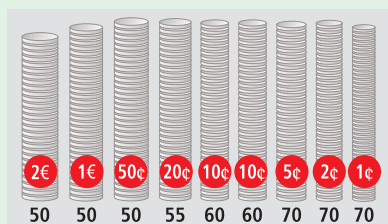

ZE 251 EURO

EURO coin trays

Drawer trays for coins only.

Art.-No.	EAN	W x D x H
	40 03482...	mm
ZE 251 EURO	24680 1	249 x 146 x 50
ZE 301 EURO	24690 0	326 x 167 x 50

Division in coins:

ZK 7250 EURO
ZK 2257 EURO
ZE 250/251 EURO

Pieces

Division in notes:

ZK 7250 EURO
ZK 2257 EURO
ZE 250 EURO

Division in coins:

ZK 7300 EURO
ZK 2307 EURO
ZE 300/301 EURO

Pieces

Division in notes:

ZK 7300 EURO
ZK 2307 EURO
ZE 300 EURO